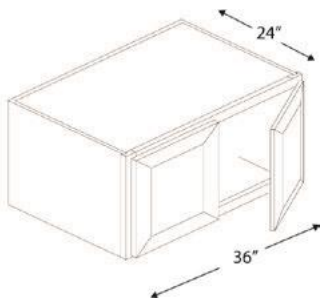

WALL FRIDGE CABINET

2 Doors

Name	Size
W361224	36w x 12h x 24d
W361524	36w x 15h x 24d
W361824	36w x 18h x 24d
W362424	36w x 24h x 24d