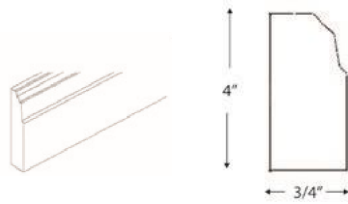

BASE MOLDING