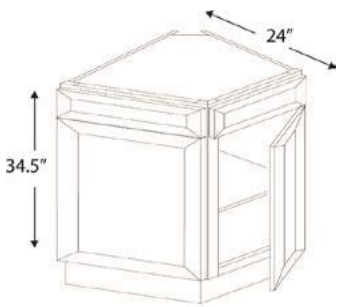

**CORNER SINK BASE CABINET: 1 Door**

Name	Size
SB33	33w x 34.5h x 24d
SB36	36w x 34.5h x 24d
SB42	42w x 34.5h x 24d

Name	Size
CSB36	36w x 34.5h x 24d
CSB42	42w x 34.5h x 24d

NOTE: Front door for CSB36 is 18in and 24in for CSB42

**FARM HOUSE SINK BASE CABINET: 2 Doors**

Name	Size
FSB36	36 w x 34.5h x 24d

**BASE LAZY SUSAN CABINET: 2Doors**

Name	Size
<b>BLS33</b>	33w x 34.5 x 24d
<b>BLS36</b>	36w x 34.5h x 24d

**BLIND CORNER BASE CABINET: 1Door, 1 Drawer**

Name	Size
<b>BBC42</b>	42w x 34.5h x 24d

Specify left or right  
Minimum 3" pull from the wall when installed

**BASE END CORNER CABINET: 2 Doors, 2 False Fronts**

Name	Size
<b>BEC24</b>	24w x 34.5h x 24d