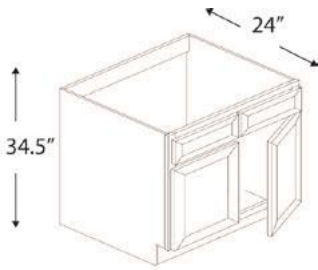

Name	Size
<b>B24</b>	24w x 34.5h x 24d
<b>B27</b>	27w x 34.5h x 24d
<b>B30</b>	30w x 34.5h x 24d

**BASE CABINET: 2 Doors, 2 Drawers**

Name	Size
<b>B33</b>	33 w x 34.5h x 24d
<b>B36</b>	36 w x 34.5h x 24d
<b>B39</b>	39 w x 34.5h x 24d
<b>B42</b>	42 w x 34.5h x 24d

## 2- DRAWER BASE CABINET

Name	Size
2DB24	24w x 34.5h x 24d
2DB30	30w x 34.5h x 24d
2DB36	36w x 34.5h x 24d

**SPICE RACK BASE CABINET: 1 Door**

**SINK BASE CABINET: 2 Doors, 2 False Drawers**

Name	Size
SP09	9w x 34.5h x 24d

**CORNER SINK BASE CABINET: 1 Door**

Name	Size
SB33	33w x 34.5h x 24d
SB36	36w x 34.5h x 24d
SB42	42w x 34.5h x 24d

Name	Size
CSB36	36w x 34.5h x 24d
CSB42	42w x 34.5h x 24d

NOTE: Front door for CSB36 is 18in and 24in for CSB42

**FARM HOUSE SINK BASE CABINET: 2 Doors**

Name	Size
FSB36	36 w x 34.5h x 24d

**BASE LAZY SUSAN CABINET: 2Doors**

Name	Size
<b>BLS33</b>	33w x 34.5 x 24d
<b>BLS36</b>	36w x 34.5h x 24d

**BLIND CORNER BASE CABINET: 1Door, 1 Drawer**