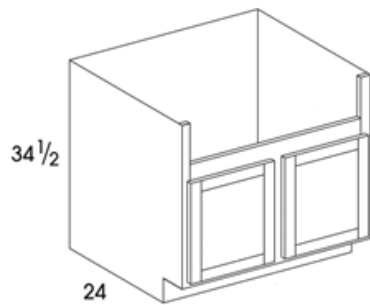

## 2- DRAWER BASE CABINET

Name	Size
2DB24	24w x 34.5h x 24d
2DB30	30w x 34.5h x 24d
2DB36	36w x 34.5h x 24d

**SPICE RACK BASE CABINET: 1 Door**

**SINK BASE CABINET: 2 Doors, 2 False Drawers**

Name	Size
SP09	9w x 34.5h x 24d

**CORNER SINK BASE CABINET: 1 Door**

Name	Size
SB33	33w x 34.5h x 24d
SB36	36w x 34.5h x 24d
SB42	42w x 34.5h x 24d

Name	Size
CSB36	36w x 34.5h x 24d
CSB42	42w x 34.5h x 24d

NOTE: Front door for CSB36 is 18in and 24in for CSB42

**FARM HOUSE SINK BASE CABINET: 2 Doors**

Name	Size
FSB36	36 w x 34.5h x 24d

**BASE LAZY SUSAN CABINET: 2Doors**

Name	Size
<b>BLS33</b>	33w x 34.5 x 24d
<b>BLS36</b>	36w x 34.5h x 24d

**BLIND CORNER BASE CABINET: 1Door, 1 Drawer**