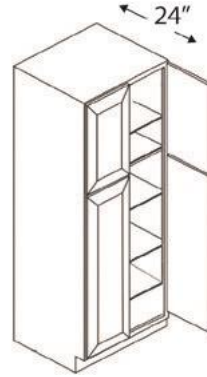

Name	Size
PC188424	18w x 84h x 24d
PC189024	18w x 90h x 24d
PC189624	18w x 96h x 24d