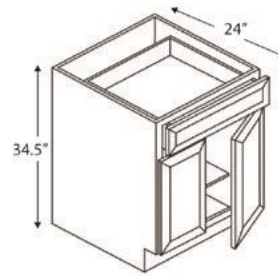

# BASE CABINETS

**BASE CABINET: 1 Door, 1 Drawer**

**BASE CABINET: 2 Doors, 1 Drawer**

Name	Size
<b>B09</b>	9w x 34.5h x 24d
<b>B12</b>	12w x 34.5h x 24d
<b>B15</b>	15w x 34.5h x 24d
<b>B18</b>	18w x 34.5h x 24d
<b>B21</b>	21w x 34.5h x 24d

Name	Size
<b>B24</b>	24w x 34.5h x 24d
<b>B27</b>	27w x 34.5h x 24d
<b>B30</b>	30w x 34.5h x 24d

**BASE CABINET: 2 Doors, 2 Drawers**

Name	Size
<b>B33</b>	33 w x 34.5h x 24d
<b>B36</b>	36 w x 34.5h x 24d
<b>B39</b>	39 w x 34.5h x 24d
<b>B42</b>	42 w x 34.5h x 24d