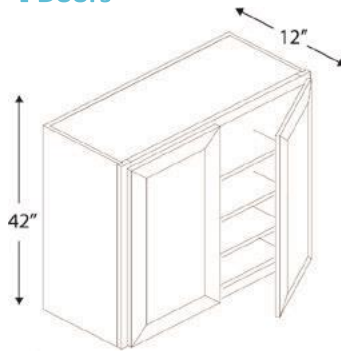

WALL CABINET 42" HIGH

2 Doors

Name	Size
W2442	24w x 42h x 12d
W2742	27w x 42h x 12d
W3042	30w x 42h x 12d
W3342	33w x 42h x 12d
W3642	36w x 42h x 12d