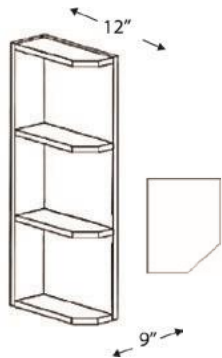

**WALL BLIND CORNER CABINET**

1 Door

Name	Size
WBC2730	27w x 30h x 12d
WBC2736	27w x 36h x 12d
WBC2742	27w x 42h x 12d

Note: Door is 13.5" Specify left or right

**WALL DIAGONAL CORNER 24" Wide**

1 Door

Name	Size
WDC2430	24w x 30h x 12d
WDC2436	24w x 36h x 12d
WDC2442	24w x 42h x 12d

**WALL END CORNER CABINET 12" Wide**

1 Door

Name	Size
WEC1230	12w x 30h x 12d
WEC1236	12w x 36h x 12d
WEC1242	12w x 42h x 12d

**WALL END SHELVES**

Name	Size
WES0930	09w x 30h x 12d
WES0936	09w x 36h x 12d
WES0942	09w x 42h x 12d