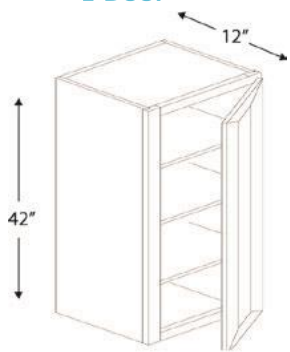

**WALL CABINET 36" HIGH**

2 Doors

Name	Size
W2436	24w x 36h x 12d
W2736	27w x 36h x 12d
W3036	30w x 36h x 12d
W3336	33w x 36h x 12d
W3636	36w x 36h x 12d

**WALL CABINET 42" HIGH**

1 Door

Name	Size
W942	9w x 12h x 24d
W1242	12w x 42h x 12d
W1542	15w x 42h x 12d
W1842	18w x 42h x 12d
W2142	21w x 42h x 12d