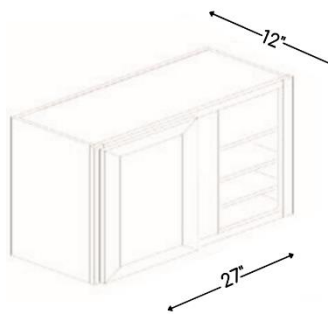

**WALL BLIND CORNER CABINET**

1 Door

Name	Size
WBC2730	27w x 30h x 12d
WBC2736	27w x 36h x 12d
WBC2742	27w x 42h x 12d

Note: Door is 13.5" Specify left or right

**WALL DIAGONAL CORNER 24" Wide**

1 Door

Name	Size
WDC2430	24w x 30h x 12d
WDC2436	24w x 36h x 12d
WDC2442	24w x 42h x 12d