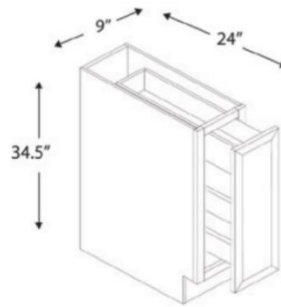

Name	Size
<b>B24</b>	24w x 34.5h x 24d
<b>B27</b>	27w x 34.5h x 24d
<b>B30</b>	30w x 34.5h x 24d

**BASE CABINET: 2 Doors, 2 Drawers**

Name	Size
<b>B33</b>	33 w x 34.5h x 24d
<b>B36</b>	36 w x 34.5h x 24d
<b>B39</b>	39 w x 34.5h x 24d
<b>B42</b>	42 w x 34.5h x 24d

## 2- DRAWER BASE CABINET

Name	Size
2DB24	24w x 34.5h x 24d
2DB30	30w x 34.5h x 24d
2DB36	36w x 34.5h x 24d

**SPICE RACK BASE CABINET: 1 Door**

**SINK BASE CABINET: 2 Doors, 2 False Drawers**

Name	Size
SP09	9w x 34.5h x 24d

**CORNER SINK BASE CABINET: 1 Door**

Name	Size
SB33	33w x 34.5h x 24d
SB36	36w x 34.5h x 24d
SB42	42w x 34.5h x 24d

Name	Size
CSB36	36w x 34.5h x 24d
CSB42	42w x 34.5h x 24d

NOTE: Front door for CSB36 is 18in and 24in for CSB42

**FARM HOUSE SINK BASE CABINET: 2 Doors**

Name	Size
FSB36	36 w x 34.5h x 24d

**BASE LAZY SUSAN CABINET: 2Doors**

Name	Size
<b>BLS33</b>	33w x 34.5 x 24d
<b>BLS36</b>	36w x 34.5h x 24d

**BLIND CORNER BASE CABINET: 1Door, 1 Drawer**