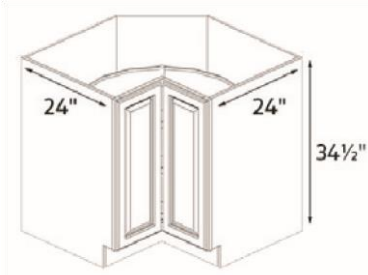

**CORNER SINK BASE CABINET: 1 Door**

Name	Size
SB33	33w x 34.5h x 24d
SB36	36w x 34.5h x 24d
SB42	42w x 34.5h x 24d

Name	Size
CSB36	36w x 34.5h x 24d
CSB42	42w x 34.5h x 24d

NOTE: Front door for CSB36 is 18in and 24in for CSB42

**FARM HOUSE SINK BASE CABINET: 2 Doors**

Name	Size
FSB36	36 w x 34.5h x 24d

**BASE LAZY SUSAN CABINET: 2Doors**

Name	Size
<b>BLS33</b>	33w x 34.5 x 24d
<b>BLS36</b>	36w x 34.5h x 24d

**BLIND CORNER BASE CABINET: 1Door, 1 Drawer**

Name	Size
<b>BBC42</b>	42w x 34.5h x 24d

Specify left or right  
Minimum 3" pull from the wall when installed

**BASE END CORNER CABINET: 2 Doors, 2 False Fronts**

Name	Size
<b>BEC24</b>	24w x 34.5h x 24d