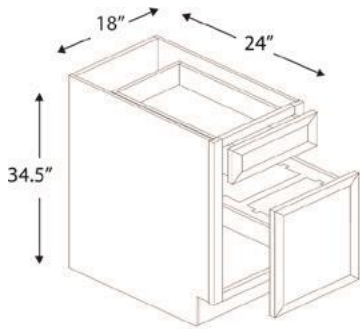

**FARM HOUSE SINK BASE CABINET: 2 Doors**

Name	Size
FSB36	36 w x 34.5h x 24d

**BASE LAZY SUSAN CABINET: 2Doors**

Name	Size
<b>BLS33</b>	33w x 34.5 x 24d
<b>BLS36</b>	36w x 34.5h x 24d

**BLIND CORNER BASE CABINET: 1Door, 1 Drawer**

Name	Size
<b>BBC42</b>	42w x 34.5h x 24d

Specify left or right  
Minimum 3" pull from the wall when installed

**BASE END CORNER CABINET: 2 Doors, 2 False Fronts**

Name	Size
<b>BEC24</b>	24w x 34.5h x 24d

**BASE END SHELF CABINET**

Name	Size
<b>BES09</b>	9w x 34.5h x 24d

**BASE WASTE BASKET CABINET: 1 Door, 1 Drawer**

Name	Size
<b>BWBK18-2</b>	18w x 34.5h x 24d

**BASE MICROWAVE CABINET**

Name	Size
<b>BMC30</b>	30w x 34.5h x 24d