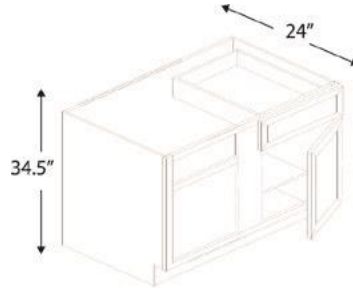

**CORNER SINK BASE CABINET: 1 Door**

Name	Size
SB33	33w x 34.5h x 24d
SB36	36w x 34.5h x 24d
SB42	42w x 34.5h x 24d

Name	Size
CSB36	36w x 34.5h x 24d
CSB42	42w x 34.5h x 24d

NOTE: Front door for CSB36 is 18in and 24in for CSB42

**FARM HOUSE SINK BASE CABINET: 2 Doors**

Name	Size
FSB36	36 w x 34.5h x 24d

**BASE LAZY SUSAN CABINET: 2Doors**

Name	Size
<b>BLS33</b>	33w x 34.5 x 24d
<b>BLS36</b>	36w x 34.5h x 24d

**BLIND CORNER BASE CABINET: 1Door, 1 Drawer**

Name	Size
<b>BBC42</b>	42w x 34.5h x 24d

Specify left or right  
Minimum 3" pull from the wall when installed

**BASE END CORNER CABINET: 2 Doors, 2 False Fronts**

Name	Size
<b>BEC24</b>	24w x 34.5h x 24d