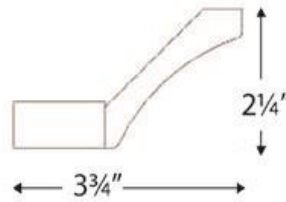

**TURN POST**

Name	Size
DLS	4w x 34.5h x 4d

**ARCHED VALANCE**

Name	Size
V36	4.5w x 36h x 3/4d
V42	4.5w x 42h x 3/4d
V48	4.5w x 48h x 3/4d

**CROWN MOLDING: 2 1/4" TALL - WITH HEEL**

Name	Size
SCM2 1/4-heel	96" long