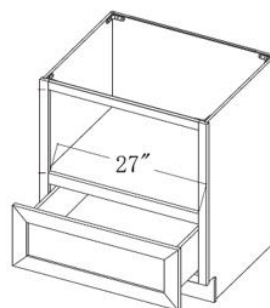

**FARM HOUSE SINK BASE CABINET: 2 Doors**

Name	Size
FSB36	36 w x 34.5h x 24d

**BASE LAZY SUSAN CABINET: 2Doors**

Name	Size
<b>BLS33</b>	33w x 34.5 x 24d
<b>BLS36</b>	36w x 34.5h x 24d

**BLIND CORNER BASE CABINET: 1Door, 1 Drawer**

Name	Size
<b>BBC42</b>	42w x 34.5h x 24d

Specify left or right  
Minimum 3" pull from the wall when installed

**BASE END CORNER CABINET: 2 Doors, 2 False Fronts**

Name	Size
<b>BEC24</b>	24w x 34.5h x 24d

**BASE END SHELF CABINET**

Name	Size
<b>BES09</b>	9w x 34.5h x 24d

**BASE WASTE BASKET CABINET: 1 Door, 1 Drawer**

Name	Size
<b>BWBK18-2</b>	18w x 34.5h x 24d

**BASE MICROWAVE CABINET**

Name	Size
<b>BMC30</b>	30w x 34.5h x 24d

NOTE: Opening for BMC30 is 27in W x 16 1/4 H